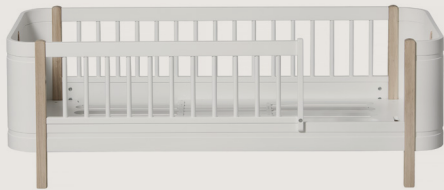

# Wood Mini+

First sleep  
Erster Schlaf  
w 74 x l 126 x h 87 cm

Self-dependence  
Selber können  
w 74 x l 166 x h 57,5 cm

Learn to sleep  
Selber schlafen lernen  
w 74 x l 126 x h 87 cm

With many functions and all bed settings included - as children grow the Wood Mini+ adapts for longer usability.

Mit fünf Funktionen und alles inklusive. Große Langlebigkeit - Kinder wachsen und das Wood Mini+ wächst mit ihnen.

Self-determination  
Selber bestimmen  
w 74 x l 126 x h 57,5 cm

Shortcut  
Eigenes Schlupfloch  
w 74 x l 126 x h 87 cm

w 74 x l 166 x h 132 cm

The ladder is placed on the right side of the bed  
Die Leiter befindet sich auf der rechten Seite des Bettes