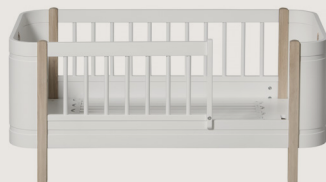

# Wood Mini+

First sleep  
Erster Schlaf  
w 74 x l 126 x h 87 cm

Self-dependence  
Selber können  
w 74 x l 166 x h 57,5 cm

Learn to sleep  
Selber schlafen lernen  
w 74 x l 126 x h 87 cm

With many functions and all bed settings included - as children grow the Wood Mini+ adapts for longer usability.

Mit fünf Funktionen und alles inklusive. Große Langlebigkeit - Kinder wachsen und das Wood Mini+ wächst mit ihnen.

Self-determination  
Selber bestimmen  
w 74 x l 126 x h 57,5 cm

Shortcut  
Eigenes Schlupfloch  
w 74 x l 126 x h 87 cm

w 74 x l 166 x h 132 cm

The ladder is placed on the right side of the bed  
Die Leiter befindet sich auf der rechten Seite des Bettes